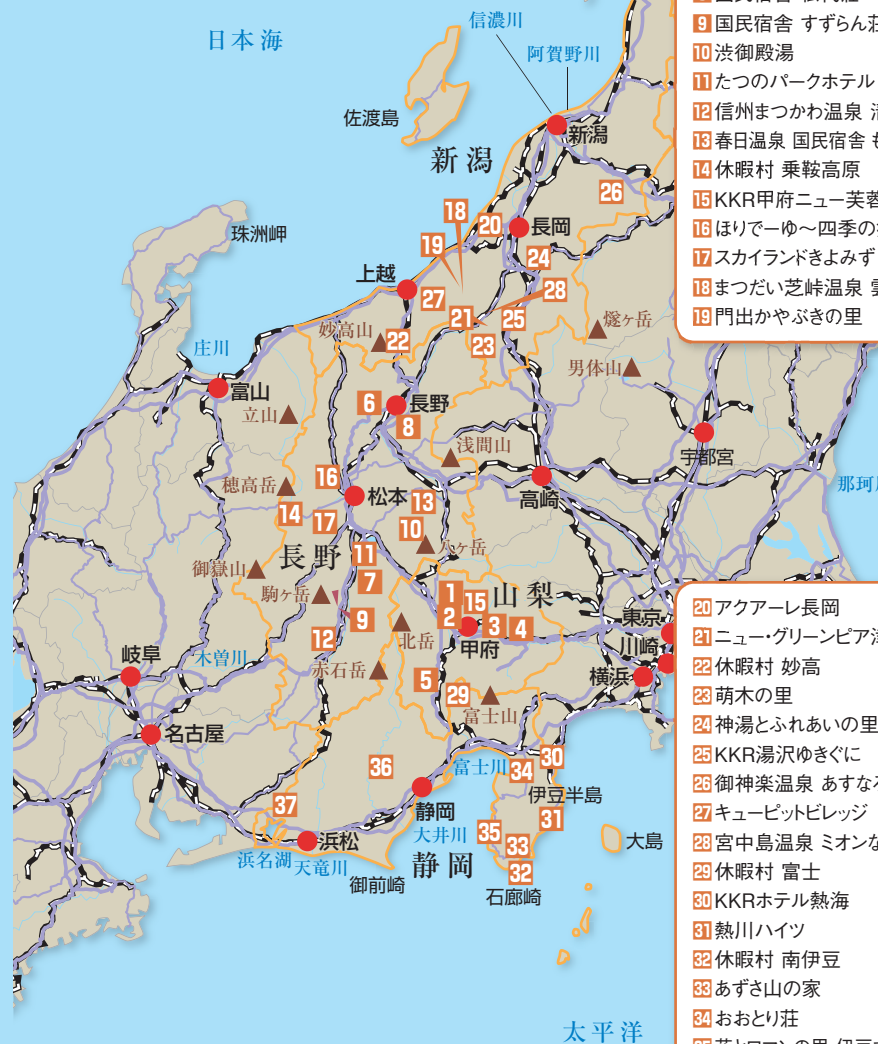

関東 エリアマップ

- 1 公共の宿 マウントあかね 81
- 2 国民宿舎 鶴の岬 82
- 3 いそぎ温泉 ホテルニュー白亜紀 83
- 4 大子温泉 やみぞ 84
- 5 井頭温泉 チャットパレス 85
- 6 休暇村 那須 86
- 7 フォレスト イン 益子 87
- 8 高根沢町元気あつむら
コテージひばり 88
- 9 大田原市ふれあいの丘
シャトー・エスポワール 89
- 10 休暇村 日光湯元 90
- 11 休暇村 嬬恋鹿沢 91
- 12 たちばなの郷 城山 92
- 13 真沢の森 93
- 14 KKR水上 水明荘 94
- 15 榛名湖温泉 ゆうすげ元湯 95
- 16 国民宿舎 サンレイク草木 96
- 17 SUNおのがみ 97
- 18 休暇村 奥武蔵 98
- 19 国民宿舎 両神荘 99

- 20 ヘリテージ浦和 別所沼会館 100
- 21 ホテル プリランテ武蔵野 101
- 22 薬湯 冬桜の宿 神泉 102
- 23 秋川渓谷 瀬音の湯 103
- 24 東京海員会館 104
- 25 八王子市タヤけ小やけふれあいの里
おおりの家 105
- 26 KKRホテル東京 106
- 27 東京ガーデンパレス 107
- 28 内浦山県民の森 森の宿せせらぎ 108
- 29 休暇村 館山 109
- 30 国民宿舎 サンライズ九十九里 110
- 31 離れのやど 星ヶ山 111
- 32 四季の湯 強羅静雲荘 112
- 33 敷島館 113
- 34 エスカル横浜 114
- 35 KKR逗子 松汀園 115
- 36 KKR鎌倉 わかみや 116
- 37 KKR箱根宮の下 117

甲信越・静岡県 エリアマップ

- 1 おいしい学校 118
- 2 ハイジの村 クララ館 119
- 3 甲州市勝沼 ぶどうの丘 120
- 4 ホテル やまなみ 121
- 5 VILLA雨畑 122
- 6 かやぶきの宿 やきもち屋 123
- 7 高遠さくらホテル 124
- 8 国民宿舎 松代荘 125
- 9 国民宿舎 すずらん荘 126
- 10 渋御殿湯 127
- 11 たつのパークホテル 128
- 12 信州まつかわ温泉 清流苑 129
- 13 春日温泉 国民宿舎 もちづき荘 130
- 14 休暇村 乗鞍高原 131
- 15 KKR甲府ニュー芙蓉 132
- 16 ほりでーゆ〜四季の郷 133
- 17 スカイランドきよみず 134
- 18 まつだい芝峠温泉 雲海 135
- 19 門出かやぶきの里 136

- 20 アクアール長岡 137
- 21 ニューグリーンピア津南 138
- 22 休暇村 妙高 139
- 23 萌木の里 140
- 24 神湯とふれあいの里 141
- 25 KKR湯沢ゆきぐに 142
- 26 御神楽温泉 あすなろ荘 143
- 27 キューピットビレッジ 144
- 28 宮中島温泉 ミオンなかさと 145
- 29 休暇村 富士 146
- 30 KKRホテル熱海 147
- 31 熱川ハイツ 148
- 32 休暇村 南伊豆 149
- 33 あずさ山の家 150
- 34 おおとり荘 151
- 35 花とロマンの里 伊豆まつぎ荘 152
- 36 もりのコテージ 153
- 37 国民宿舎 奥浜名湖 154