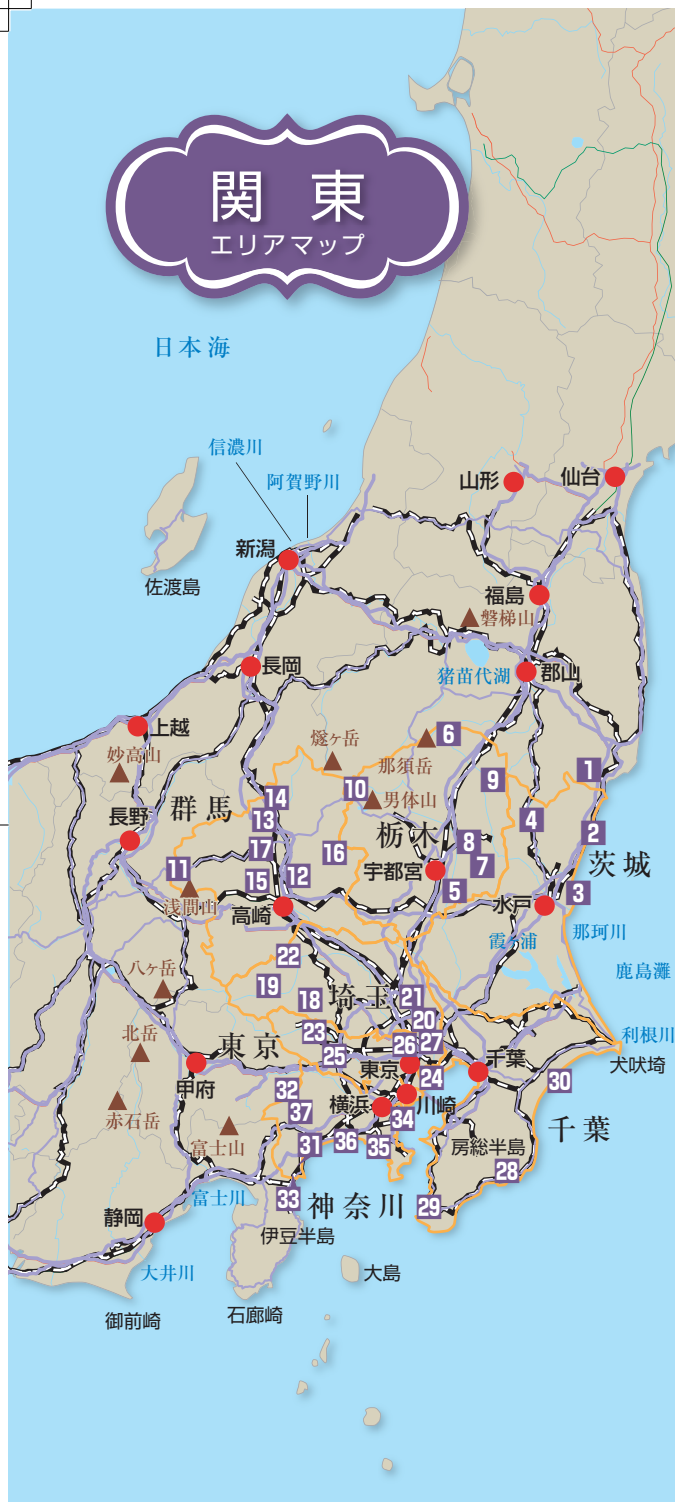

関東 エリアマップ

- 1 公共の宿 マウントあかね 81
- 2 国民宿舎 鶴の岬 82
- 3 いそぎ温泉 ホテルニュー白亜紀 83
- 4 大子温泉 やみぞ 84
- 5 井頭温泉 チャットパレス 85
- 6 休暇村 那須 86
- 7 フォレスト イン 益子 87
- 8 高根沢町元気あつむら
コテージひばり 88
- 9 大田原市ふれあいの丘
シャトー・エスポワール 89
- 10 休暇村 日光湯元 90
- 11 休暇村 嬬恋鹿沢 91
- 12 たちばなの郷 城山 92
- 13 真沢の森 93
- 14 KKR水上 水明荘 94
- 15 榛名湖温泉 ゆうすげ元湯 95
- 16 国民宿舎 サンレイク草木 96
- 17 SUNおのがみ 97
- 18 休暇村 奥武蔵 98
- 19 国民宿舎 両神荘 99

- 20 ヘリテージ浦和 別所沼会館 100
- 21 ホテル プリランテ武蔵野 101
- 22 薬湯 冬桜の宿 神泉 102
- 23 秋川渓谷 瀬音の湯 103
- 24 東京海員会館 104
- 25 八王子市タヤけ小やけふれあいの里
おおりの家 105
- 26 KKRホテル東京 106
- 27 東京ガーデンパレス 107
- 28 内浦山県民の森 森の宿せせらぎ 108
- 29 休暇村 館山 109
- 30 国民宿舎 サンライズ九十九里 110
- 31 離れのやど 星ヶ山 111
- 32 四季の湯 強羅静雲荘 112
- 33 敷島館 113
- 34 エスカル横浜 114
- 35 KKR逗子 松汀園 115
- 36 KKR鎌倉 わかみや 116
- 37 KKR箱根宮の下 117

甲信越・静岡県 エリアマップ

- 1 おいしい学校 118
- 2 ハイジの村 クララ館 119
- 3 甲州市勝沼 ぶどうの丘 120
- 4 ホテル やまなみ 121
- 5 VILLA雨畑 122
- 6 かやぶきの宿 やきもち屋 123
- 7 高遠さくらホテル 124
- 8 国民宿舎 松代荘 125
- 9 国民宿舎 すずらん荘 126
- 10 渋御殿湯 127
- 11 たつのパークホテル 128
- 12 信州まつかわ温泉 清流苑 129
- 13 春日温泉 国民宿舎 もちづき荘 130
- 14 休暇村 乗鞍高原 131
- 15 KKR甲府ニュー芙蓉 132
- 16 ほりでーゆ〜四季の郷 133
- 17 スカイランドきよみず 134
- 18 まつだい芝峠温泉 雲海 135
- 19 門出かやぶきの里 136

- 20 アクアール長岡 137
- 21 ニューグリーンピア津南 138
- 22 休暇村 妙高 139
- 23 萌木の里 140
- 24 神湯とふれあいの里 141
- 25 KKR湯沢ゆきぐに 142
- 26 御神楽温泉 あすなろ荘 143
- 27 キューピットビレッジ 144
- 28 宮中島温泉 ミオンなかさと 145
- 29 休暇村 富士 146
- 30 KKRホテル熱海 147
- 31 熱川ハイツ 148
- 32 休暇村 南伊豆 149
- 33 あずさ山の家 150
- 34 おおとり荘 151
- 35 花とロマンの里 伊豆まつぎ荘 152
- 36 もりのコテージ 153
- 37 国民宿舎 奥浜名湖 154